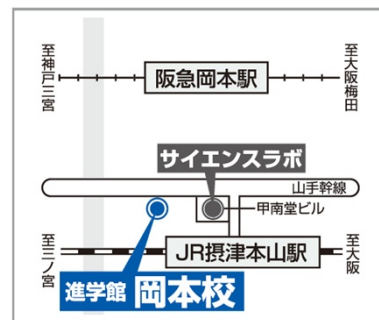

お問い合わせ
TEL:078-431-0065

受付時間 13:00~19:00(月~金)
9:00~18:00(土)

難関国私立中学受験指導

進学館

このイベントは今回で最終回となります!