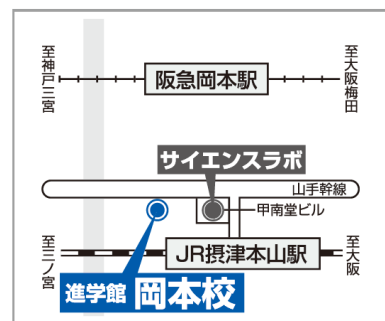

対象：5年生

日程：7/1（金） 17:00～18:50

場所：進学館岡本校

持ち物：筆記用具

申込：進学館サイトよりお申し込みください。

【申込期間】

6/6(月)～6/27(月)17:00

お問い合わせ