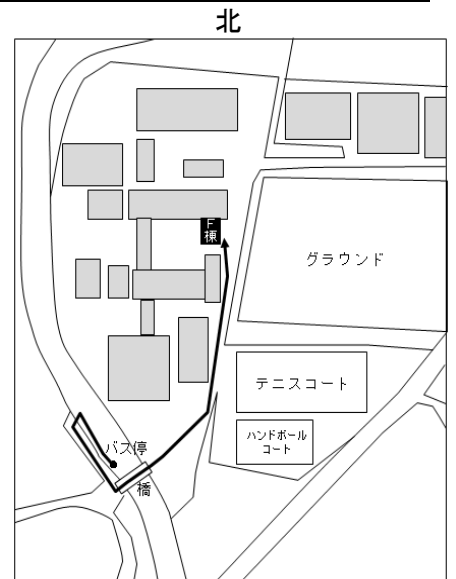

日時

11月15日(日)

会場

神戸大学国際文化化学研究科F棟

阪急「六甲」、JR「六甲道」駅、阪神「御影」駅より  
神戸市バス16または106系統「六甲ケーブル下」行き乗車  
「神大国際文化化学研究科前」下車

- ※阪急「六甲」駅からバスと徒歩で約15分
- ※各所で進学館スタッフが誘導いたします。
- ※保護者の方の待合室はありません。

科目

- ・言語表現 50分
- ・数理探究 50分
- ・自然環境または市民社会 50分
- ・作文 25分