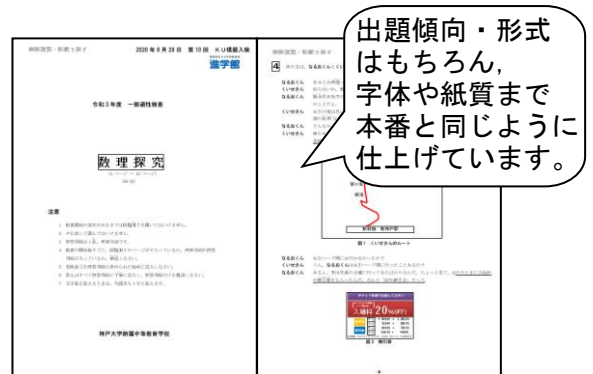

# 第11回 KU模擬入検

2020年11月15日(日)、小6のお子さまを対象に「第11回 KU模擬入検」を開催いたします。

この模試では、進学館KUプロジェクトチーム作成による完全オリジナル予想問題を使用します。例年、多数のKU志願者が集まるため、KU志願者の中でのおよその自分の位置を知ることができます。今回は、**進学館岡本校**または**自宅での受検**も可能です。

多くの方のチャレンジをお待ちしております。